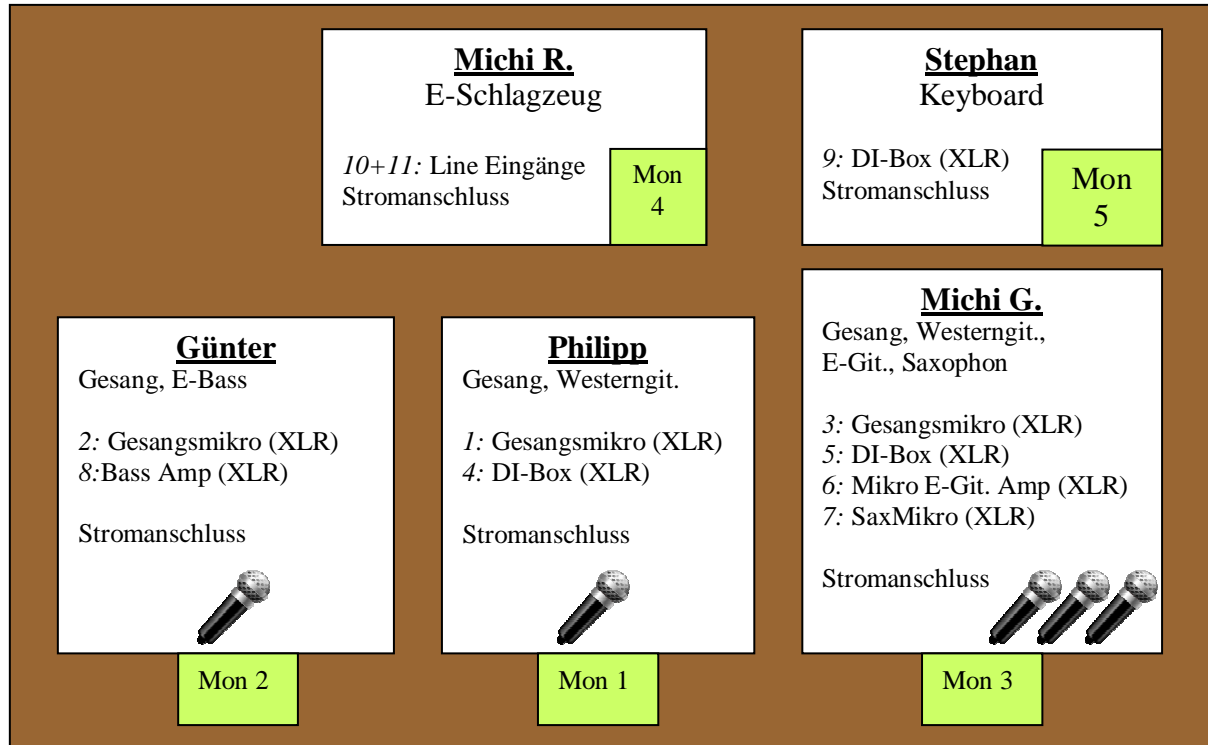

Technical Rider für 5er Besetzung (E-Schlagzeug)

Stageplan

Kanal	Intrument	
1	Gesang Philipp	Mikro
2	Gesang Günter	Mikro SM58
3	Gesang Michi	Mikro
4	Westerngit. Philipp	DI-Box(Phantomspeisung)
5	Westerngit. Michi	DI-Box(Phantomspeisung)
6	E-Gitarre	Mikro
7	Saxophon	Mikro
8	E-Bass	DI-Box
9	Keyboard	DI-Box(Phantomspeisung)
10	E-Schlagzeug	Line
11	E-Schlagzeug	Line