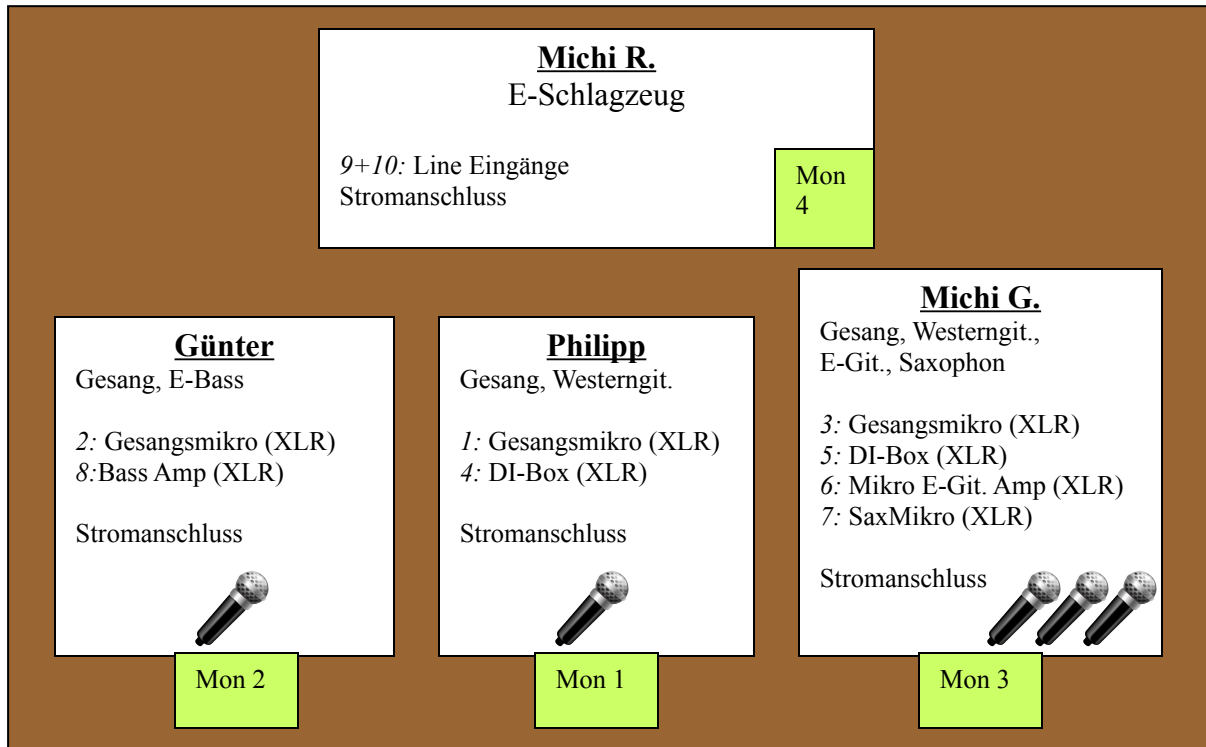

Technical Rider

Stageplan

Kanal	Intrument	
1	Gesang Philipp	Mikro
2	Gesang Günter	Mikro SM58
3	Gesang Michi	Mikro
4	Westerngit. Philipp	DI-Box(Phantomspeisung)
5	Westerngit. Michi	DI-Box(Phantomspeisung)
6	E-Gitarre	Mikro
7	Saxophon	Mikro
8	E-Bass	DI-Box
9	E-Schlagzeug	Line
10	E-Schlagzeug	Line